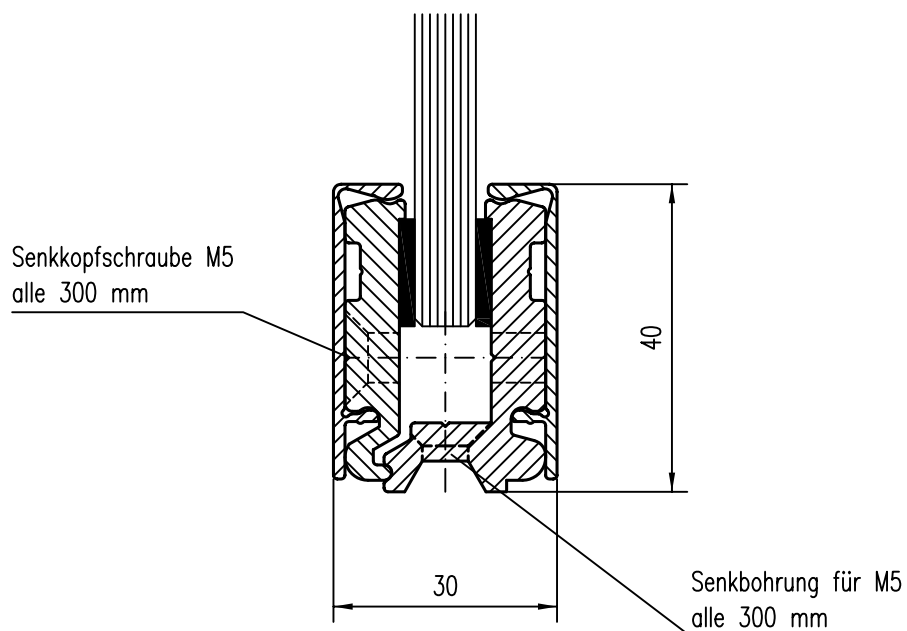

Klemmrahmen HK 40

KLEMMRAHMEN Beispiel

KLEMMRAHMEN HK40

Glasdicke 8 oder 10 mm
Max. Glaseinstand 18 mm

Schnitt

WANDANSCHLUSSPROFIL

EINFASSPROFIL

EINFASSPROFIL Schnitt