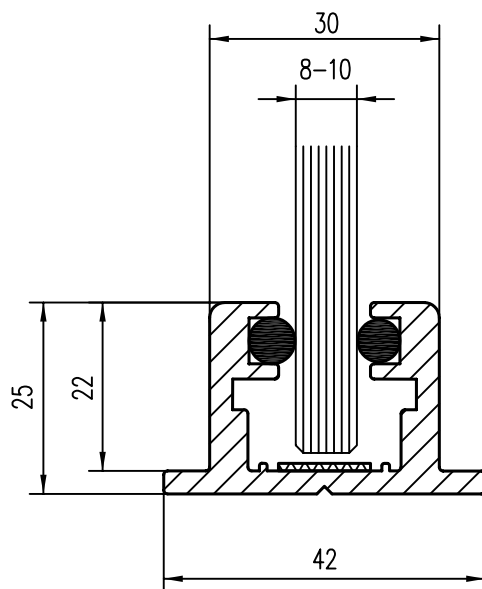

Klemmrahmen HK 40

KLEMMRAHMEN Beispiel

KLEMMRAHMEN HK40

Glasdicke 8 oder 10 mm
Max. Glaseinstand 18 mm

Schnitt

WANDANSCHLUSSPROFIL

EINFASSPROFIL

EINFASSPROFIL Schnitt