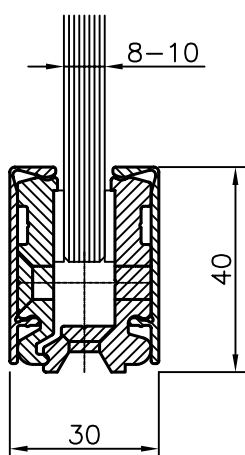

Klemmrahmen HK 40

KLEMMRAHMEN Beispiel

KLEMMRAHMEN HK40

Glasdicke 8 oder 10 mm
Max. Glaseinstand 18 mm

Schnitt

WANDANSCHLUSSPROFIL

EINFASSPROFIL

EINFASSPROFIL Schnitt